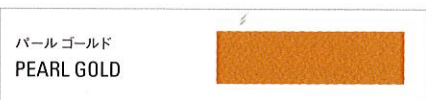

A-イエロー YELLOW		A-ピンク PINK		A-グリーン GREEN	
A-オレンジ ORANGE		B-バイオレット VIOLET		A-イエロー グリーン YELLOW GREEN	
A-スカーレット SCARLET		A-ライトブルー LIGHT BLUE		A-ホワイト WHITE	
C-レッド RED		A-ブルー BLUE			

ネオカラーパール

Neo color pearl

6colors

褪色のおこらない水性金銀色。

特長

- 溶剤が不要で扱いやすい水性塗料です。
- 金属粉ではなくパール顔料を使用しているので変色、褪色がありません。

用途

- 屋内外塗装

3kg	¥40,320	(本体価格¥38,400)
16kg	¥143,325	(本体価格¥136,500)

屋内外で使用できる、作業性の良い水性のメタリック。

特長

- 水性なので溶剤がいらす、扱いやすいメタリック塗料です。
- 12色の多様なシルバー色があります。
- 耐光性が強い屋外雨さらしでも2年、屋内では10年以上変化が現れない強さがあります。
- ローラーの継ぎ目の光沢ムラを極力減らしています。

用途

- 屋内外塗装

4L	¥22,050	(本体価格¥21,000)
16L	¥73,500	(本体価格¥70,000)

アクリルガッシュ

カラーパール・パール・ラメカラー