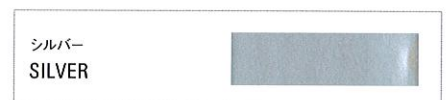

A-イエロー YELLOW		A-ピンク PINK		A-グリーン GREEN	
A-オレンジ ORANGE		B-バイオレット VIOLET		A-イエロー グリーン YELLOW GREEN	
A-スカーレット SCARLET		A-ライトブルー LIGHT BLUE		A-ホワイト WHITE	
C-レッド RED		A-ブルー BLUE			

ネオカラーパール

Neo color pearl

6colors

褪色のおこらない水性金銀色。

特長

- 溶剤が不要で扱いやすい水性塗料です。
- 金属粉ではなくパール顔料を使用しているので変色、褪色がありません。

用途

- 屋内外塗装

3kg	¥40,320	(本体価格¥38,400)
16kg	¥143,325	(本体価格¥136,500)

屋内外で使用できる、作業性の良い水性のメタリック。

特長

- 水性なので溶剤がいらす、扱いやすいメタリック塗料です。
- 12色の多様なシルバー色があります。
- 耐光性が強い屋外雨さらしでも2年、屋内では10年以上変化が現れない強さがあります。
- ローラーの継ぎ目の光沢ムラを極力減らしています。

用途

- 屋内外塗装

4L	¥22,050	(本体価格¥21,000)
16L	¥73,500	(本体価格¥70,000)

アクリルガッシュ

カラーパール・パール・ラメカラー