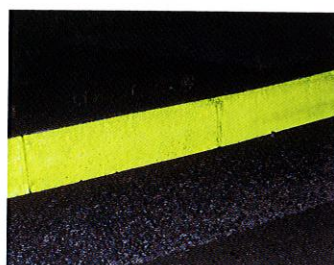

色
グリーン、レッド、ホワイト、
ブルー、イエロー

容量
1kg、4kg

反射 ビームライトエース

反射輝度がアップした(当社現行反射塗料と比較)、上級タイプの反射塗料です。反射する光の色も、塗料と同じ色になります。

掲載した製品以外にも、シンロイヒ製品は多数ございます。製品のご使用や選択等でお困りの際は、お気軽にお問い合わせください。