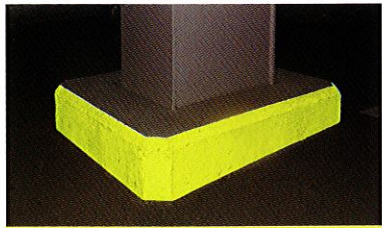

安全対策のポイントは、工場職員への徹底した安全管理意識と、視覚に訴える注意喚起マーキングだとシンロイヒは考えます。

そのマーキングには、人目を引きつける[蛍光][蓄光][反射]の塗料やシートが、より効果的に安全性を高めます。目的・用途に応じた最適の商品をお選びください。

[蛍光]と[蓄光]と[反射]の違い

蛍光

日光、蛍光灯など少しでも光があれば、鮮明な色を呈する。

蓄光

屋内で蛍光灯などの光を蓄え、停電などで突然暗くなった状況で発光する。

反射

車のヘッドライトや懐中電灯などの光を入射方向へ返す事により、光を当てられた面が光る。

工場の[蛍光][蓄光][反射]マーキング使用実績例

機械の危険箇所へ[蛍光]塗装

通路へ避難誘導[蓄光]シール設置

衝突防止箇所へ[蛍光]塗装

階段へ[蓄光蛍光]シール設置

防護柵へ[蛍光]トラテープ使用

縁石へ[反射]塗装

Plant safety measures MARKING

工場の 蛍光 蓄光 反射 マーキング使用例

工場敷地内 縁石

危険箇所(柱)

内部床歩行者用ライン

駐車場区画ライン

駐車場車止め