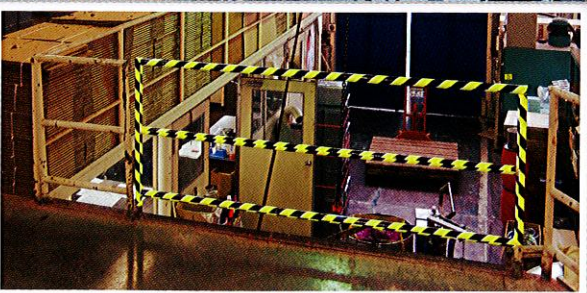

レスポンシブル・ケア(RC)活動の一環として、工場の無事故・無災害への取り組みが求められています。

工場の安全対策は、働く職員のケガを防ぐだけでなく、企業の社会的責任が問われる今日、ますます重要になっています。

さらには、突然の地震や台風などの災害から、安全を確保することも大切な課題です。

② 工場での事故の主な**原因**

機械類の
操作ミス

突起物に
よる事故

暗所での
確認不足

③ **蛍光** **蓄光** **反射** マーキングが、これらの事故を防ぎます。

安全対策のポイントは、工場職員への徹底した安全管理意識と、視覚に訴える注意喚起マーキングだとシンロイヒは考えます。

そのマーキングには、人目を引きつける[蛍光][蓄光][反射]の塗料やシートが、より効果的に安全性を高めます。目的・用途に応じた最適の商品をお選びください。

[蛍光]と[蓄光]と[反射]の違い

蛍光

日光、蛍光灯など少しでも光があれば、鮮明な色を呈する。

蓄光

屋内で蛍光灯などの光を蓄え、停電などで突然暗くなった状況で発光する。

反射

車のヘッドライトや懐中電灯などの光を入射方向へ返す事により、光を当てられた面が光る。

工場の[蛍光][蓄光][反射]マーキング使用実績例

機械の危険箇所へ[蛍光]塗装

通路へ避難誘導[蓄光]シール設置

衝突防止箇所へ[蛍光]塗装

階段へ[蓄光蛍光]シール設置

防護柵へ[蛍光]トラテープ使用

縁石へ[反射]塗装

Plant safety measures MARKING

工場の 蛍光 蓄光 反射 マーキング使用例

工場敷地内 縁石

危険箇所(柱)

内部床歩行者用ライン

駐車場区画ライン

駐車場車止め