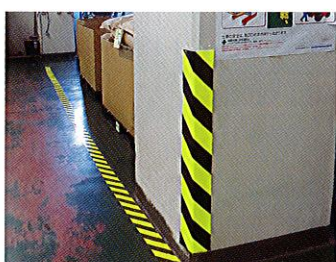

色
 グリーン、レッド、オレンジ、
 レモン、イエロー

容量
 1kg、4kg

蛍光 ルミノグリップ

視認性の良い蛍光色と滑り止めの効果を組み合わせた蛍光塗料です。コンクリート面やアルミ面などの多様な下地にも対応しており、階段やスロープなどの滑りやすい場所への施工に最適です。

色
 オレンジ、レモン

サイズ
 45mm×5m
 90mm×5m

蛍光 蛍光トラテープ

蛍光色のゼブラ柄のテープで、一般色のトラテープに比べ約2倍の視認性があります。建物や工場の危険箇所に貼りつけることにより、注意を喚起し事故防止の効果を発揮します。また、粘着剤付きなので、貼付けが簡単で曲面にもなじみます。

色
 オレンジ、レモン

サイズ
 170mm×900mm
 240mm×900mm

蛍光 蛍光トラコーナーガード

視認性が良い蛍光色ゼブラ柄のコーナーガードです。クッション材付きで柔軟性があり、耐衝撃性にも優れ、工場や駐車場の壁、柱の保護に最適です。

色
グリーン、レッド、イエロー、
ブルー、蓄光

容量
1kg、4kg、16kg

蛍光 蓄光 水性ルミライン

アスファルト面やコンクリート面に簡単に塗装できる、環境にやさしい水系タイプの新しいライン用塗料です。隠蔽力を持たせているので、被塗物に対して白色下地なしで塗装できます。