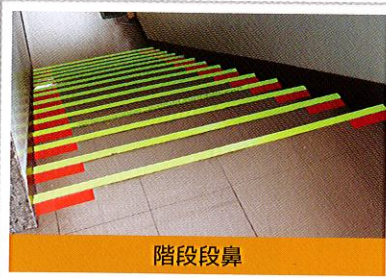

縁石へ[反射]塗装

Plant safety measures MARKING

工場の 蛍光 蓄光 反射 マーキング使用例

工場敷地内 縁石

危険箇所(柱)

内部床歩行者用ライン

駐車場区画ライン

駐車場車止め

外部歩行者用ライン

地下駐車場 入門ゲート縁石

地下駐車場 危険箇所(柱)

機械危険箇所

階段段鼻

階段手すり

b)

地下駐車場

工具・機材

非常出口避難口シール

非常出口段差

地下駐車場 視線誘導ライン

地下駐車場 縁石

地下駐車場 避難誘導シール

地下駐車場 非常出口扉

工場の[蛍光][蓄光][反射]マーキング 製品紹介