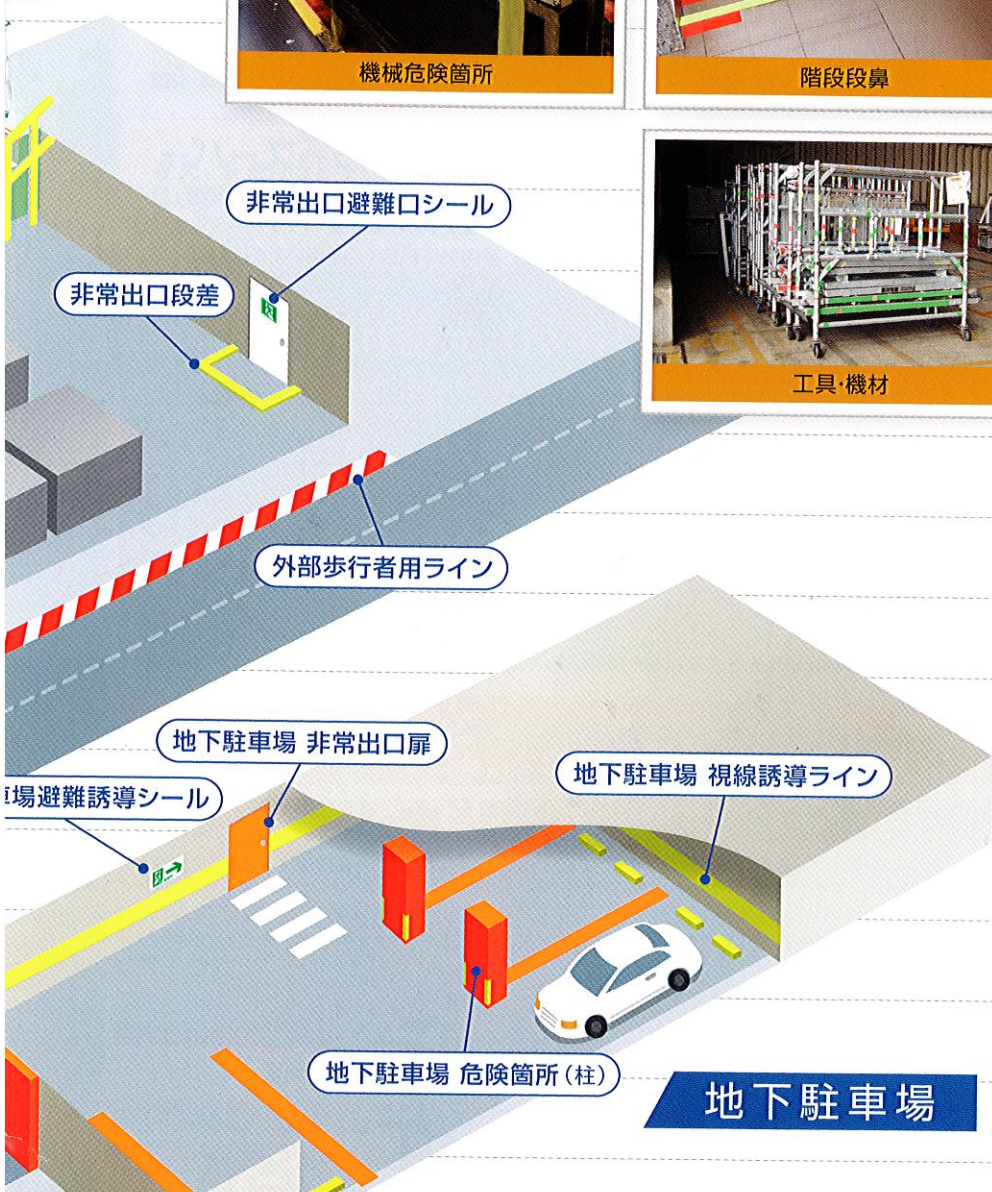

レスポンシブル・ケア(RC)活動の一環として、工場の無事故・無災害への取り組みが求められています。

工場の安全対策は、働く職員のケガを防ぐだけでなく、企業の社会的責任が問われる今日、ますます重要になっています。

さらには、突然の地震や台風などの災害から、安全を確保することも大切な課題です。

② 工場での事故の主な**原因**

機械類の
操作ミス

突起物に
よる事故

暗所での
確認不足

③ **蛍光** **蓄光** **反射** マーキングが、これらの事故を防ぎます。

縁石へ[反射]塗装

Plant safety measures MARKING

工場の 蛍光 蓄光 反射 マーキング使用例

工場敷地内 縁石

危険箇所(柱)

内部床歩行者用ライン

駐車場区画ライン

駐車場車止め

外部歩行者用ライン

地下駐車場 入門ゲート縁石

地下駐車場 危険箇所(柱)

機械危険箇所

階段段鼻

階段手すり

b)

地下駐車場

工具・機材

非常出口避難口シール

非常出口段差

地下駐車場 視線誘導ライン

地下駐車場 縁石

地下駐車場 避難誘導シール

地下駐車場 非常出口扉

工場の[蛍光][蓄光][反射]マーキング 製品紹介