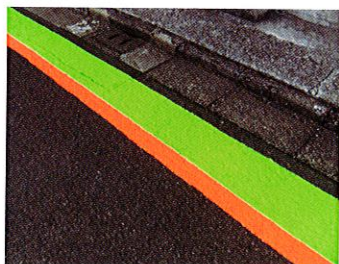

色
 グリーン、レッド、オレンジ、
 レモン、イエロー

容量
 1kg、4kg

蛍光 ルミノグリップ

視認性の良い蛍光色と滑り止めの効果を組み合わせた蛍光塗料です。コンクリート面やアルミ面などの多様な下地にも対応しており、階段やスロープなどの滑りやすい場所への施工に最適です。

色
 オレンジ、レモン

サイズ
 45mm×5m
 90mm×5m

蛍光 蛍光トラテープ

蛍光色のゼブラ柄のテープで、一般色のトラテープに比べ約2倍の視認性があります。建物や工場の危険箇所に貼りつけることにより、注意を喚起し事故防止の効果を発揮します。また、粘着剤付きなので、貼付けが簡単で曲面にもなじみます。

色
 オレンジ、レモン

サイズ
 170mm×900mm
 240mm×900mm

蛍光 蛍光トラコーナーガード

視認性が良い蛍光色ゼブラ柄のコーナーガードです。クッション材付きで柔軟性があり、耐衝撃性にも優れ、工場や駐車場の壁、柱の保護に最適です。

色
グリーン、レッド、イエロー、
ブルー、蓄光

容量
1kg、4kg、16kg

蛍光 蓄光 水性ルミライン

アスファルト面やコンクリート面に簡単に塗装できる、環境にやさしい水系タイプの新しいライン用塗料です。隠蔽力を持たせているので、被塗物に対して白色下地なしで塗装できます。